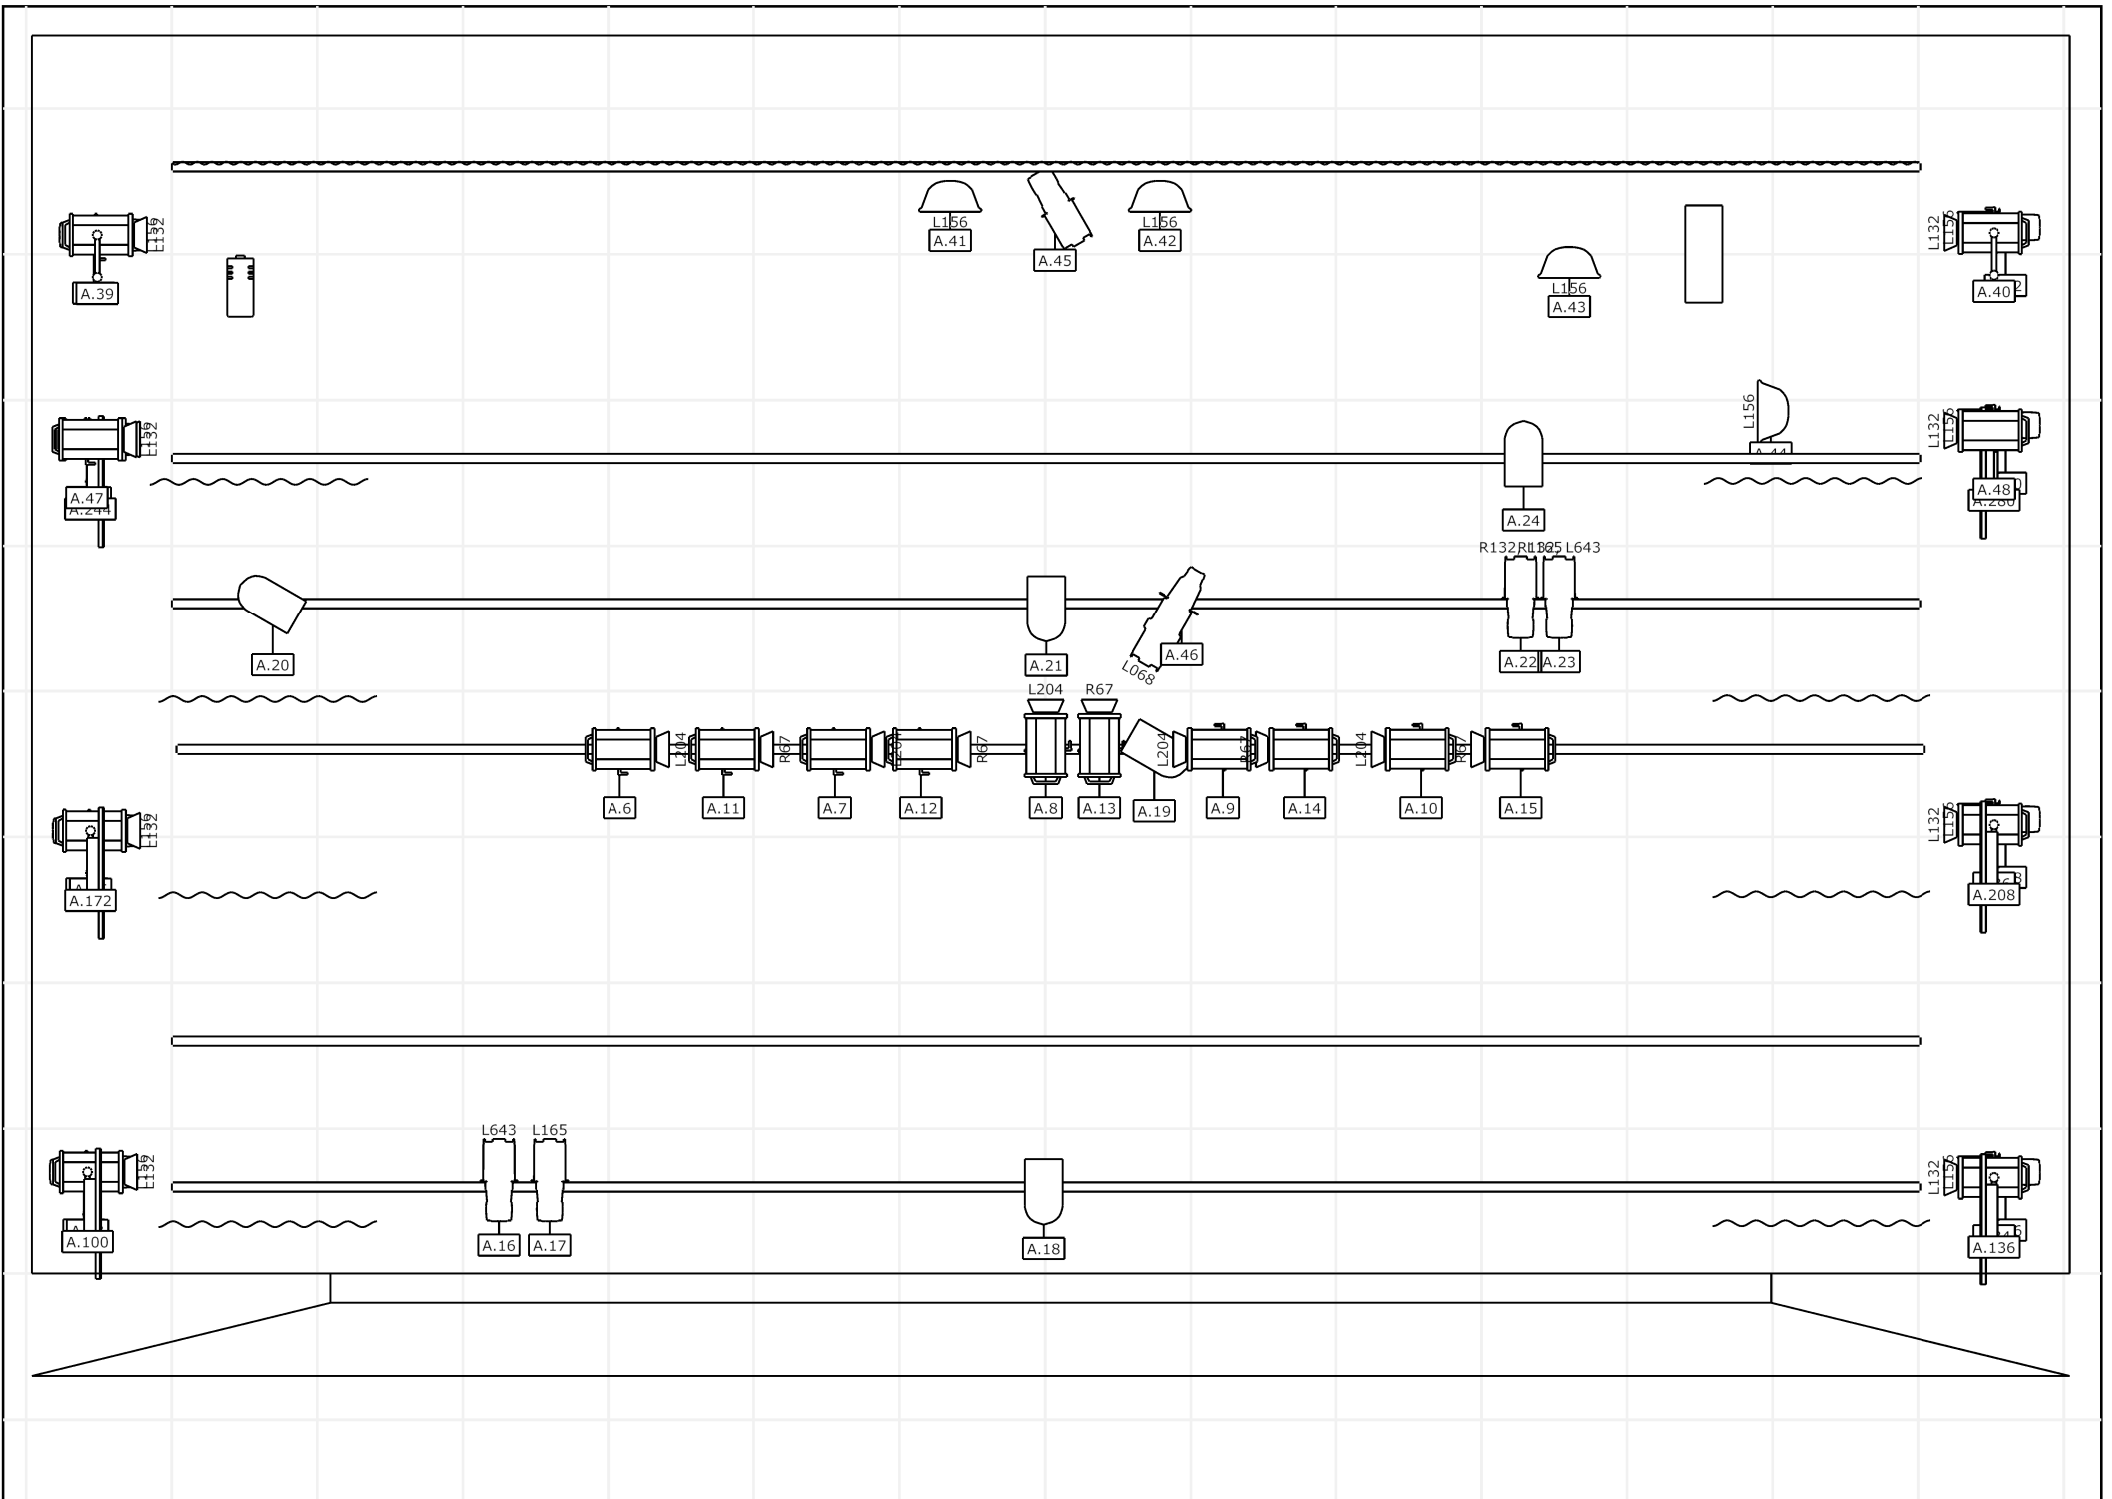

### Símbolos

- Pc 1Kw con vicerás (20)
- Recorte etc 750w 25°-50° (13)
- Recorte Etc 750w 15°-30° (6)
- Barra led six bar 1000 (6)
- Par 64 Cp62 (nº5) (5)
- Asimétrico 1kw (4)
- Robe Haze 500 FT Pro (partículas) (1)
- Ice Fog Q (Humo bajo) (1)

Todos los aparatos deben funcionar correctamente y deben tener portafiltras.

El teatro debe aportar cableado dmx para toda la instalación, INCLUIDO LOS APARATOS QUE APORTA LA COMPAÑÍA.

El teatro debe poder oscurecerse por completo

### Símbolos

Pc 1Kw con vicerias (20)

Recorte etc 750w 25°-50° (13)

Recorte Etc 750w 15°-30° (6)

Barra led six bar 1000 (6)

Par 64 Cp62 (nº5) (5)

Asimetrico 1kw (4)

Robe Haze 500 FT Pro (particulas) (1)